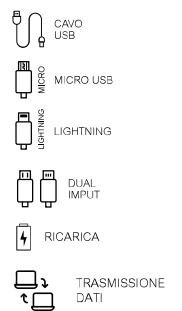

MICRO USB
LIGHTNING

A16286
YOD

~~4,459 € listino~~
€ 2,23 netto

MICRO USB
TYPE-C
LIGHTNING
MINI USB

A17279
DALETH

~~7,049 € listino~~
€ 3,52 netto

AUDIO & ACCESSORI

A19372
AIR MUSIC

~~27,940 € listino~~
€ 13,97 netto

A19353
TEKKA

~~26,455 € listino~~
€ 13,22 netto

A17370
AIR PLAY

~~15,839 € listino~~
€ 7,92 netto

A16290
REME

~~12,370 € listino~~
€ 6,15 netto

E19884
LINK