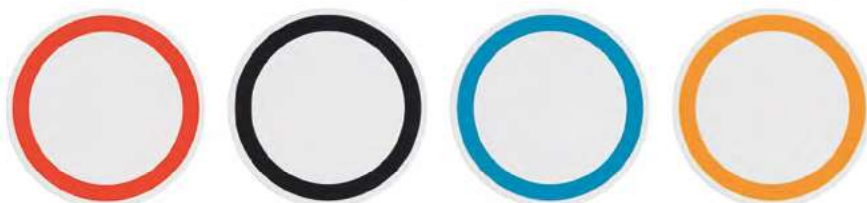

INFO

Gli smartphone abilitati alla ricarica wireless devono disporre della tecnologia Qi integrata:

SAMSUNG: Galaxy S8 | S9 | Note9

XIAOMI: Mi Mix 2S

APPLE: iPhone 8 | 8Plus | 8X | 8XR | 8XS

SONY: Xperia XZ3

HUAWEI: Mate 20 Pro

LG: G7